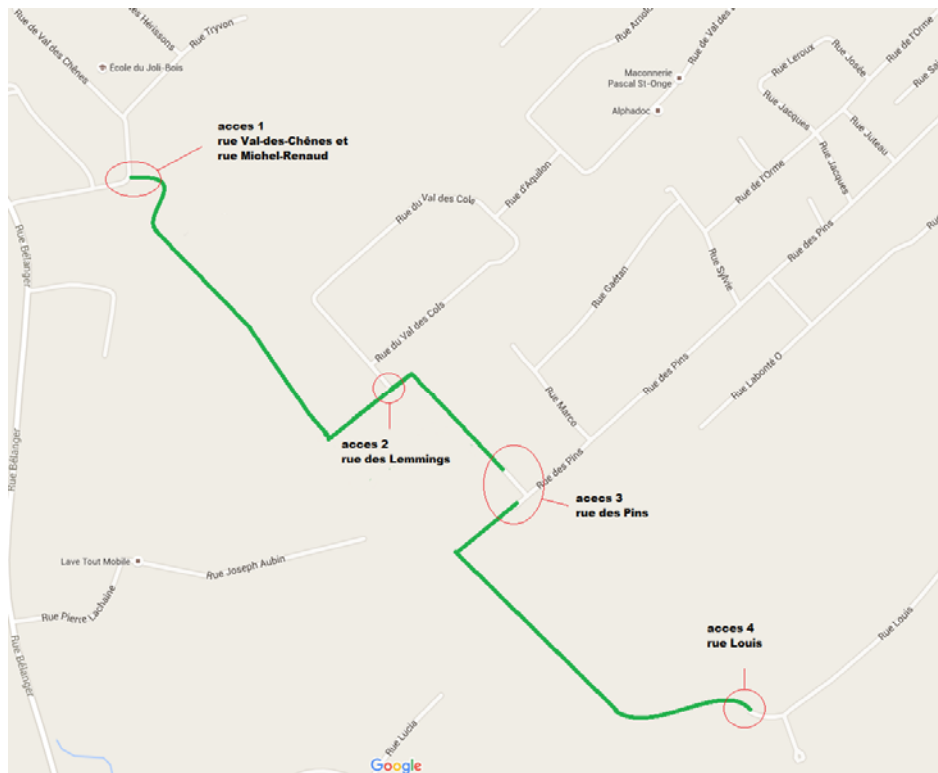

COMMUNIQUÉ

ACCÈS À LA PISTE CYCLABLE

Sainte-Sophie, le 7 octobre 2015 - Saviez-vous que la Municipalité a construit une piste cyclable? Aménagée au cœur de la forêt, cette dernière constitue la phase 1 d'un projet total de 9 kilomètres. Elle reliera l'école du Joli-Bois à l'école Jean-Moreau. Vous trouverez sur la piste quatre points d'accès pour mieux vous desservir :

- Rue Michel-Renaud (Saint-Jérôme)
- Rue du Lemming
- Rue des Pins
- Rue Louis

Sources : Municipalité de Sainte-Sophie
Service des loisirs, culture et vie communautaire
450 438-7784 poste 5221
www.stesophie.ca